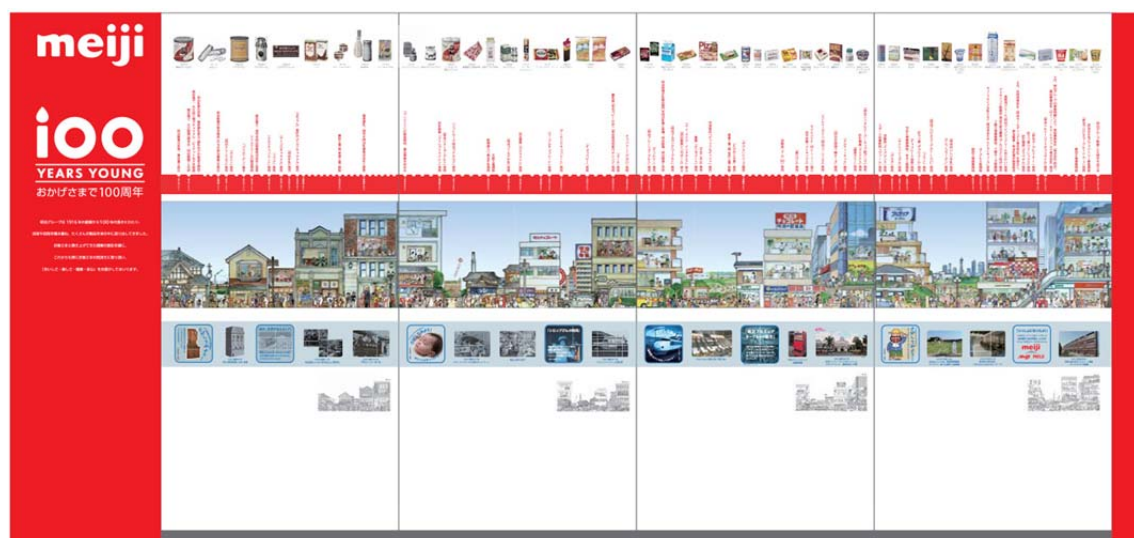

### 2. 明治グループ100年のあゆみがわかる「特設HPサイト」を開設

創業からの100年間、たくさんの商品製品が生まれ、多くのお客さまのもとにお届けし、お客さまとともに明治グループの関係が築かれてまいりました。そうした100年のつながりを、一本の赤い糸でつないだ年表サイトを開設いたしました。(URL:<http://www.meiji.com/100th/>)

### 3. 見学施設で記念展示を実施

見学施設に100周年を記念した展示物を設置します。創業から100年間の歴史を、年表と街並みや商品でたどるパノラマ画で表現しております。

※対象施設：十勝チーズ館、みるく館、明治なるほどファクトリー愛知、明治なるほどファクトリー関西、坂戸工場、東海工場、明治なるほどファクトリー大阪  
(4月より順次展示開始、みるく館のみ7月上旬より)